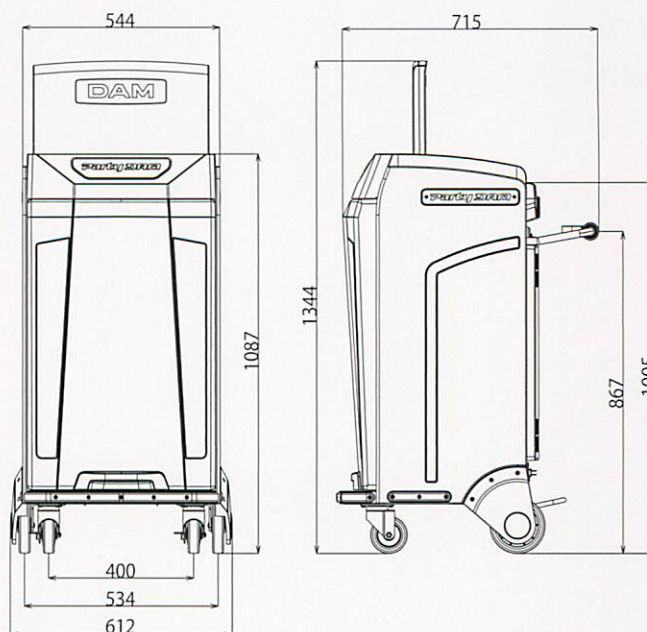

Specifications

Party DAM 20V

Party DAM 20V (DAM-PD20V)

商品コード: 003190

DAM-PD20V

外形寸法	612(W)×1,087[最大1,344](H)×715(D)mm
重量	63.0kg
電源電圧	AC100V 50/60Hz
消費電力	135W(OUTLET POWER 100W×3を含まず)
定格出力	メイン/100W+100W(8Ω JEITA)、モニター/4W
液晶モニター	19.5インチワイドTFTフルカラー
操作パネル	7インチワイドTFTフルカラータッチパネル
内蔵スピーカ	ウーファー 8インチx2、ツイーター 3インチx2
モニタスピーカ	2.5インチx1
HDD	1TB×2基
音源	MIDI音源(同時発音数128)、MPEG Layer1、MPEG Layer2、MPEG Layer3、AAC
映像	MPEG1、MPEG2、MPEG4、H.264
通信	ブロードバンド接続用=ADSL・光回線共有ルーター、モバイル専用ルーター、一般公衆回線用=一般公衆回線用モデム
AV	マイク入力2系統6端子、音声入カステレオ3系統(自動感度切替)、音声出力カステレオ3系統(サブ出力、録音出力、プリ出力)、映像入力3系統、映像出力1系統2端子、映像出力HDMI1系統2端子
コントロール	ビルコインボックス、USB(2端子)、CL2/3コントロール、シリアル、コントロール、ネットワーク(100BASE-T)、ACアウトレット(コマンダー[連動2、非連動1]、電源タップ[非連動6])
オプション機器	デンモク(CM3000、PM700zB、PM600zB、PM500zB)
収納可能機器	ワイヤレスマイクシステム(WITシリーズ/DW-2000シリーズ/DW-1000シリーズ/WRCシリーズ/TDシリーズ)、デンモク+PMC25、ルーター、モデム、ワイヤレスLANアクセスポイント

第一興商

ホームページアドレス

www.dkkaraoke.co.jp(コーポレートサイト)

www.clubdam.com(カラオケ総合情報サイト)

1. ■仕様、外観およびコンテンツは改良のため予告なく変更することがありますのでご了承ください。
   - ■このカタログの色調は印刷等の関係により実物と異なることがありますのでご了承ください。
   - ■このカタログの写真を無断で転載することを禁じます。
   - ■お店などでカラオケにより音楽を利用する場合は、あらかじめ社団法人日本音楽著作権協会(JASRAC)の許諾を得る必要があります。
2. このカタログの記載内容は2018年10月現在のものです。

お問い合わせ