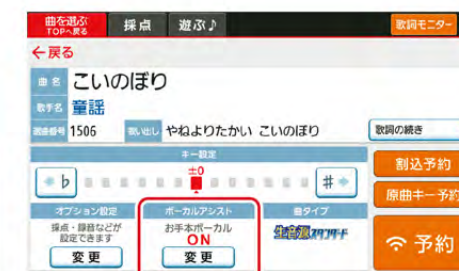

テロップ全ルビ対応^{*2}

カラオケテロップの日本語曲の漢字全てにルビを表示。外国の方にもお楽しみいただけるよう、日本語曲のルビをローマ字に設定することも可能です。

ボーカルアシストで カラオケ歌唱をサポート。

業界最高峰のシンセサイザー技術を駆使したボーカルによる、歌唱サポート機能を搭載。カラオケの練習や、歌い方を忘れてしまった時など様々なシーンで活用いただけるよう、ほぼ全ての日本語曲で対応。

ボーカルアシスト
お手本ボーカル
ON
変更

採点アプリ

人が集う場をさらに盛り上げる採点アプリケーション。

自分の歌声を細かく分析可能。歌唱中は分析採点の評価ポイントである音程表示、しゃくり、ビブラートの回数がリアルタイムに表示され、結果画面では評価ポイント毎に得点を確認でき、カラオケの上達を狙った効果的な練習に活用いただけます。また、プレイバック機能を利用し、歌った曲をすぐに再生し録音された自分の歌声と音程を確認することができます。

歌っている途中にいつでもボタン一つで採点を楽しめます。