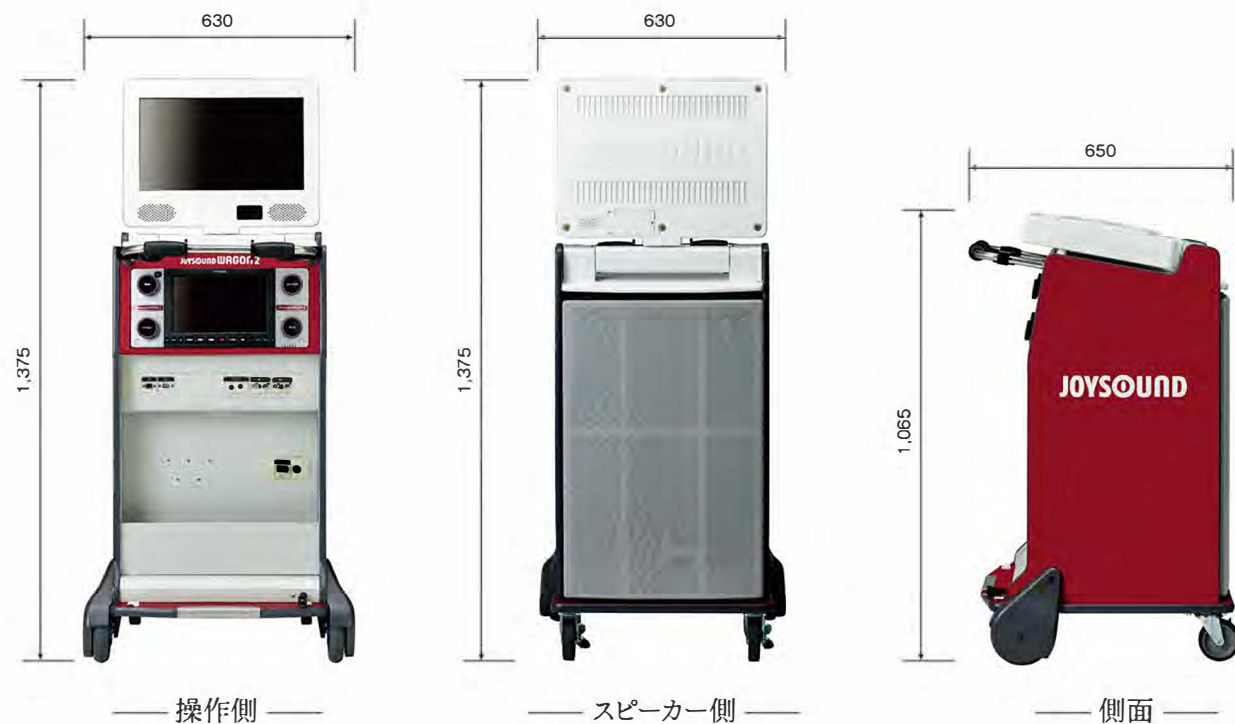

機器仕様

JS-NXW JOYSOUND WAGON2 [一体型カラオケコマンド]

○外形寸法(通常使用時):W630×H1,375×D650mm ○外見寸法(モニター収納時):W630×H1,065×D650mm ○重量:約52kg(電源コード含む) ○電源電圧:AC100V 50/60Hz ○消費電力:130W(演奏時) ○HDD:3TB×1基搭載 ○SDカード:1枚搭載 ○音源:X-Leben ○エフェクト:MTK,31バンドイコライザー、歌唱アシスト ○生音再生:ステレオ7系統(1系統:MPEG1 オーディオレイヤー2標準、6系統:AAC) ○映像:フルHD対応 ○予約曲数:最大19曲 ○キーコントロール:±6段階、標準 ○スピードコントロール:±5段階、標準 ○ガイドメロディ:大、中、小、OFF ○演奏フェードアウト:1コーラスカット、2コーラスカット、フルコーラス、後奏カット ○演奏開始:自動、手動 ○予約:割り込み予約、キー予約、予約入れ替え、採点モード指定、録音予約、背景映像選択予約 ○エコパターン7種(オリジナル、ポップス、演歌、バラード、ロック、ヴァンテージエコ、OFF) ○ハウリングキャンセラー:対応 ○使用回路:光回線、ADSL、モバイル(モバイル回線使用時はモバイルアダプタをご利用ください) ○音声出力:1系統 ○映像出力:1系統コンポジット ○音声入力:1系統 ○映像入力:1系統コンポジット ○マイク入力:2系統 ○最大出力:100W ○LAN端子:1系統 ○USB端子:1系統 ○サービスコンセント:非運動1 ○スピーカー:100W ○インピーダンス:8Ω ○モニターサイズ:18.5インチ ○付属品:音声コード、映像コード 各1本