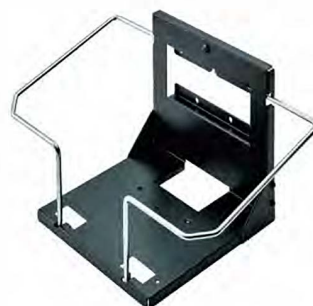

JR-300BC

バッテリーチャージャー

○外形寸法:W203×H88×D103mm ○重量:約670g ○電源電圧:AC100V 50/60Hz ○温度条件:5~35℃ ○湿度条件:45~80% ○使用方法:据置き、壁掛け兼用 ○付属品:ACアダプター、電源ケーブル(JR-300BC)、DCプラグケーブル(JR-300BC-Z)、壁掛用アタッチメント

JR-PWMB01

キョクナビ用壁掛け金具

○外形寸法:W303×H165×D173mm ○重量:約650g ○使用方法:壁掛け兼用 ○付属品:壁掛け取付用ネジ、クレードル固定用ネジ